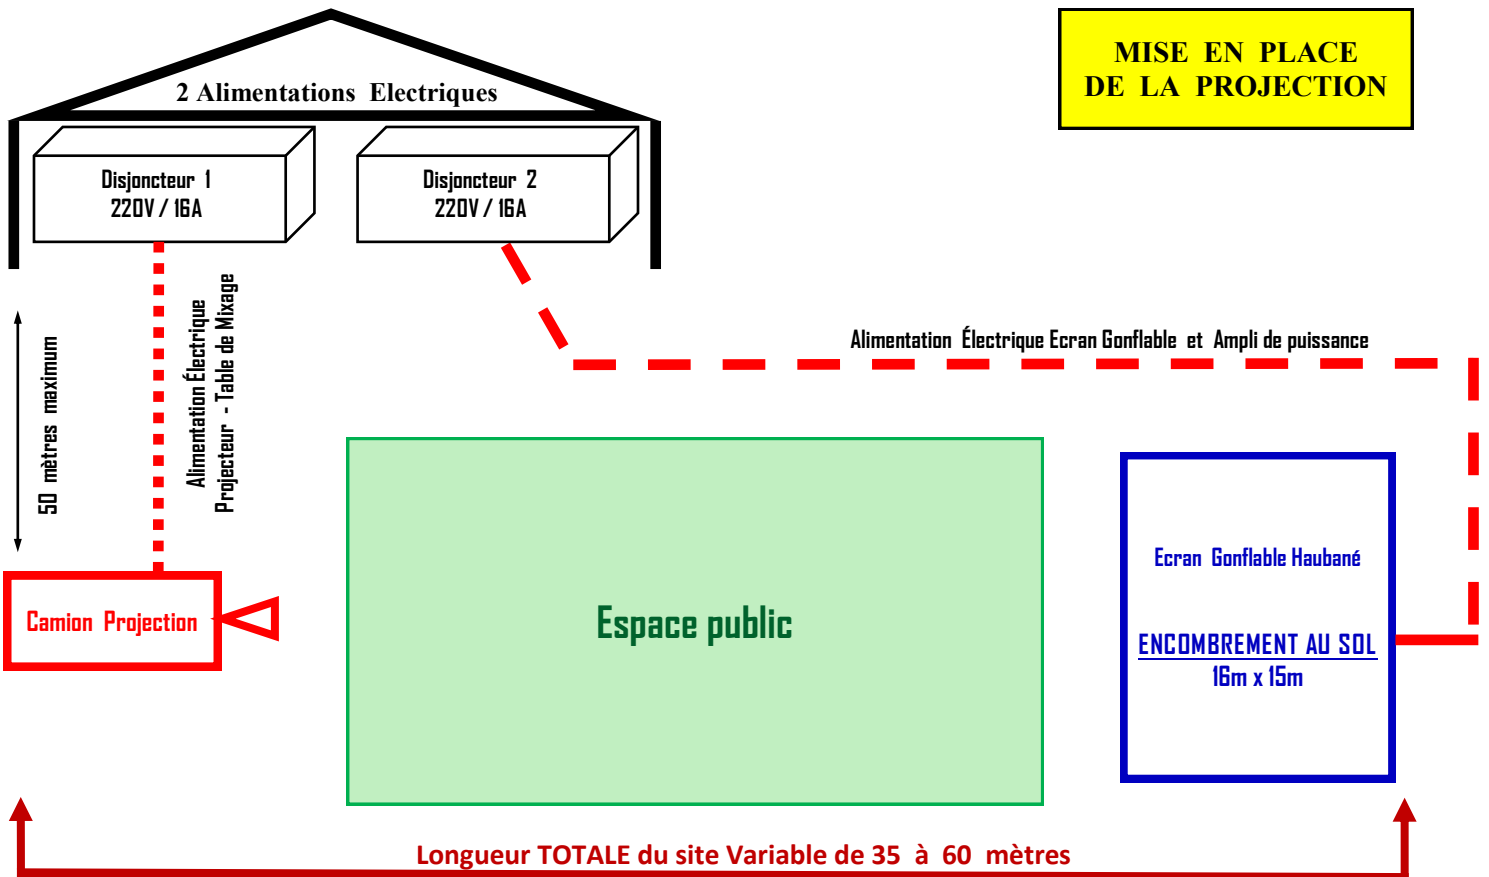

MISE EN PLACE
DE LA PROJECTION

CONSIGNES TECHNIQUES

ATTENTION !! Vous devez prévoir 2 alimentations séparées de 220v/16 ampères protégées par un différentiel (**DEUX** sources électriques desservies par **DEUX** disjoncteurs de 16 ampères différents)

Ces sources électriques ne peuvent pas se situer à plus de **50 mètres** du site de projection

La projection se fait sur écran gonflable haubané

Suivant les sites, les haubans peuvent être amarrés sur différents points d'encrage (citernes d'eau fournies par Cinébus, véhicules équipe locale, mobilier urbain, arbres, amarres plantées au sol)

Réglementer la circulation automobile aux abords du site de projection